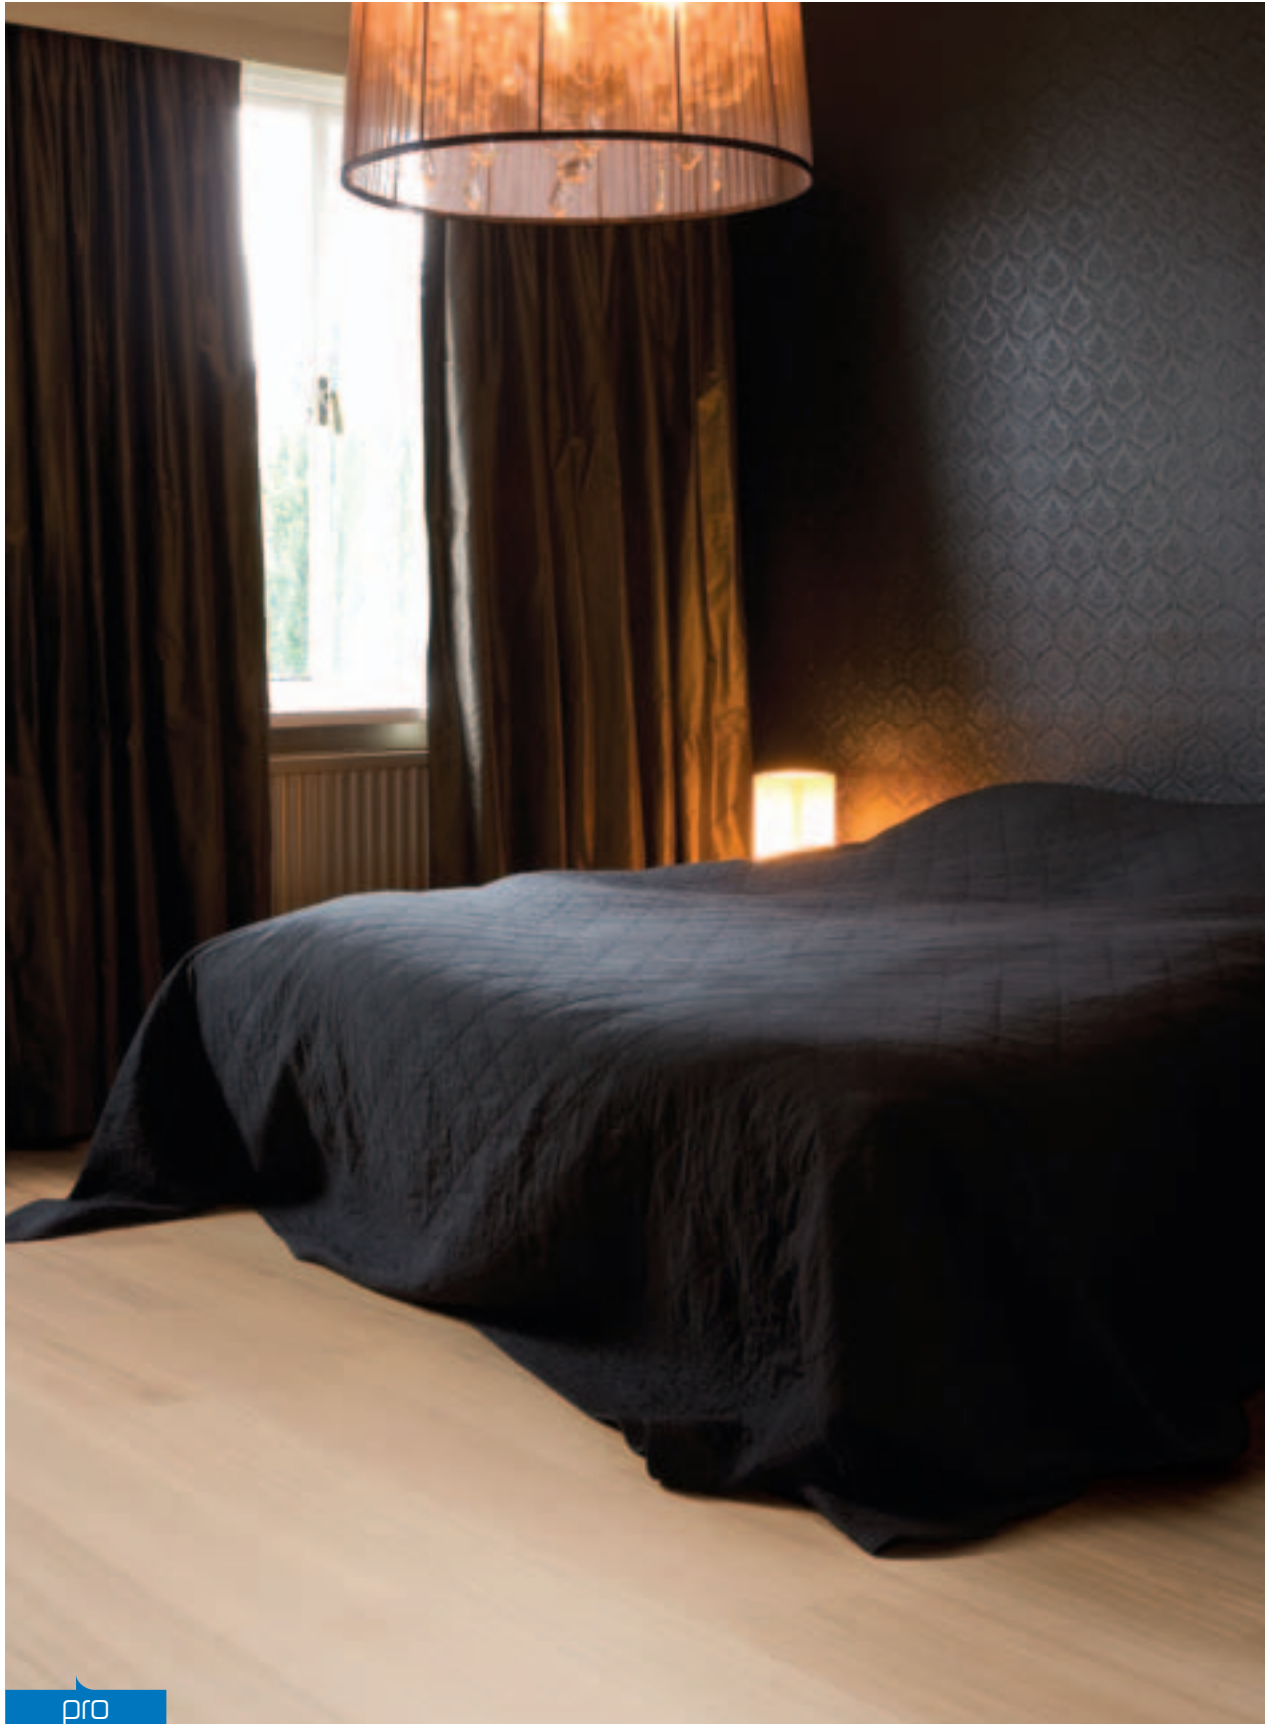

sound
RUSTIC MANHATTAN OAK

deluxe
EUROPEAN OAK

deluxe
CHOCOLATE OAK

deluxe

MYSTERY OAK

// Brushed (kartáčovaná, matný lak)

EUROPEAN OAK

Dub