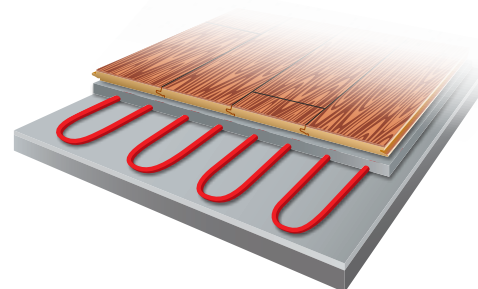

JATOBA
Jatoba
K dispozici v:
lounge
Projekt na stránce 36-37

Instalace pro kutily nebyla nikdy snadnější

Par-ky[®]
friendly floors

Ideální pro podlahové vytápění

Všechny podlahy Par-ky umožňují rychlé vedení tepla, rychleji než jiné dřevěné podlahy, což z nich dělá dokonale vhodné podlahy pro podlahové vytápění. Naše užitečné rady pro instalaci naleznete na www.par-ky.com/en/downloads.