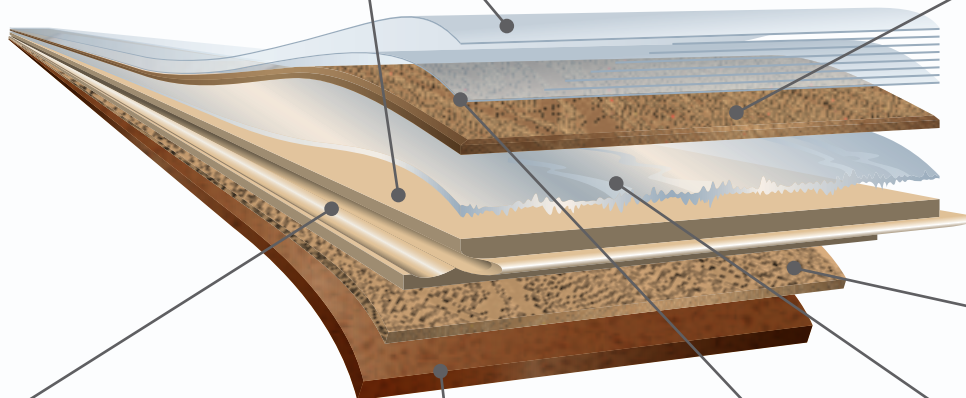

Odolnější než masivní podlaha

Par-ky podlaha je nejen pevná, ale také velmi odolná vůči protlakům. Každá podlahová lamela je velmi odolná díky velmi tvrdé desce s vysokou hustotou (HDF). Dýha je nalepena na tuto desku a spolu s 8 vrstvami laku to vede k vyšší odolnosti vůči protlakům než u masivních dřevěných podlah a nebo u podlah třívrstvých.

UNICLIC®

Skutečně unikátní systém

Tento univerzální, patentovaný systém umožňuje naše podlahy nainstalovat stejně snadno jako laminát a zaručuje perfektní spojení mezi 2 lamelami.

Zvuk masivu

Kolekce SOUND a DELUXE mají 2 mm korkovou podložku, která při chůzi vytváří zvuk masivu, srovnatelný s celoplošně lepenou dřevěnou podlahou.

Par-ky®
friendly floors