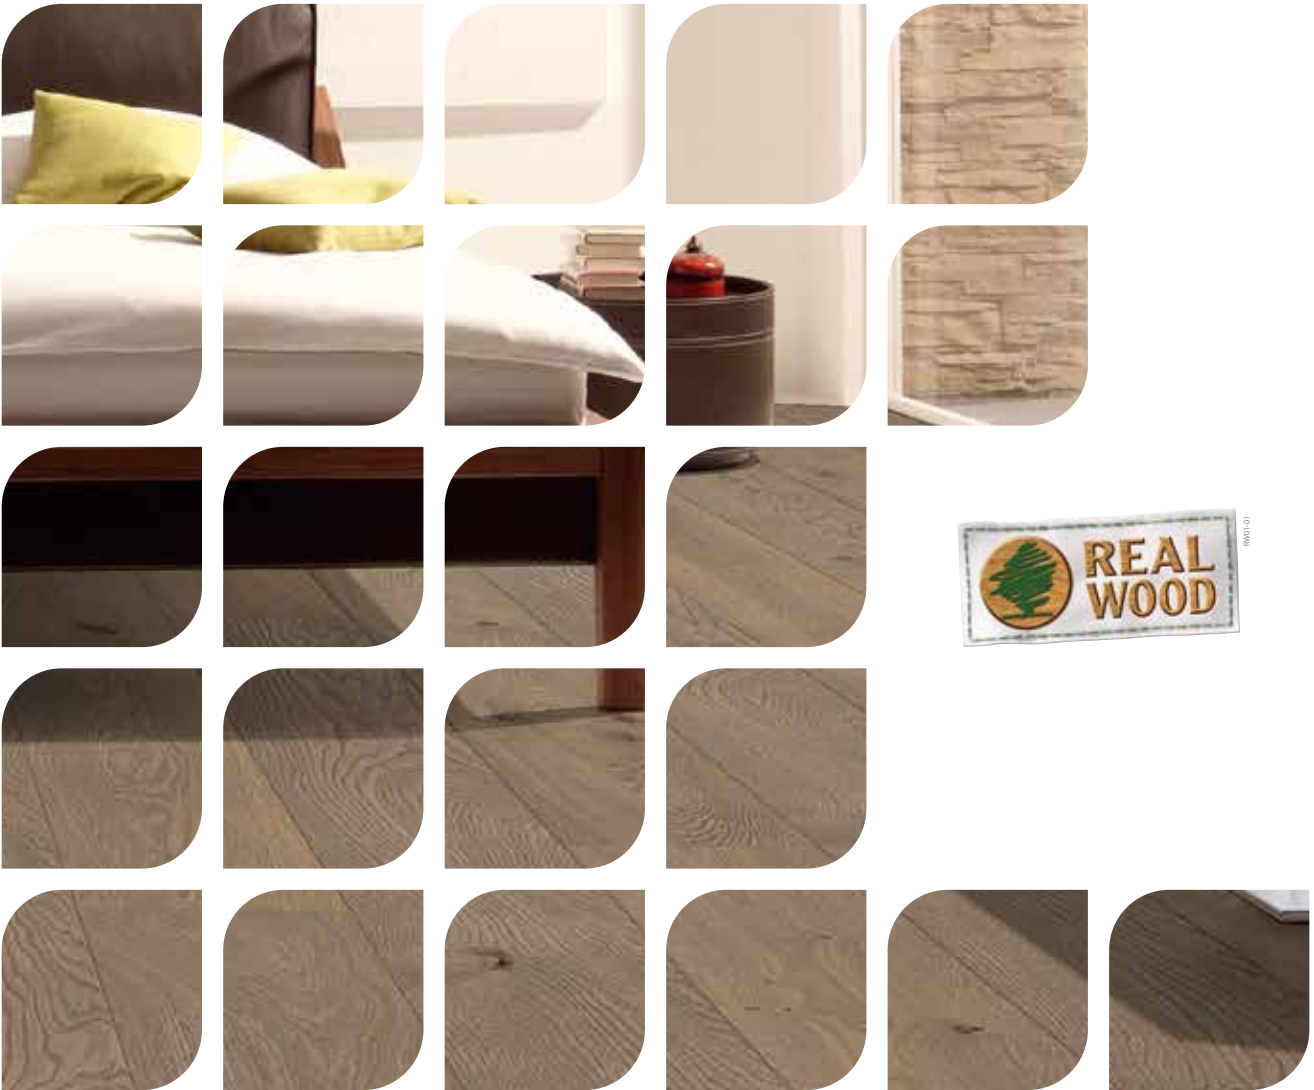

se poté můžete informovat, jaké povrchové struktury a zúšlechťení firma Scheucher u svých parket nabízí resp. jaké varianty jsou u jednotlivých druhů dřeva k dispozici.

Foto: Cruber+Schlager

MLADÍ

Javor evr. Natura